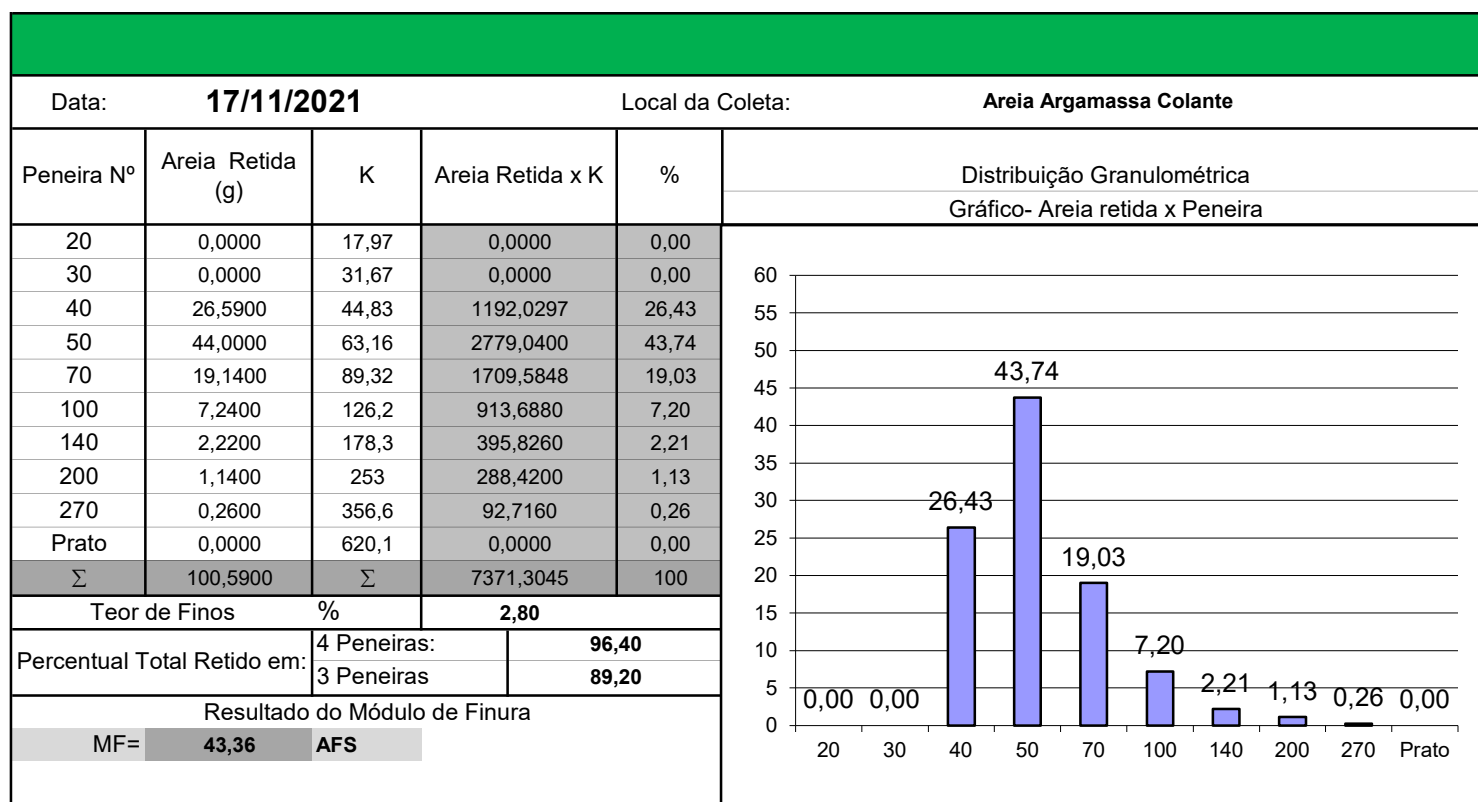

AREIA PARENTE VIANA

Areia Parente Viana Ltda
Rua Manoel Domingos da Silva, 1099
Horizonte - CE.
www.parenteviana.com.br
areia@parenteviana.com.br

Laudo

Análise Granulométrica

NF	Produto	Nº Laudo
0	Areia Argamassa Colante	2021.340

Tipo	20	30	40	50	70	100	140	200	270	Prato
Areia Argamassa Colante	0,00	0,00	26,59	44,00	19,14	7,24	2,22	1,14	0,26	0,00

Analista Técnico

Supervisor